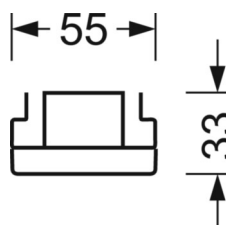

Механика

цвет корпуса	черный RAL 9005
размеры (LxWxH/DxH)	1531mm x 55mm x 33mm
вес (нетто)	2kg
Вид монтажа	сборка трековых систем, световая структура

DEEP-LINK

<https://www.regiolux.de/ru/article/19415004154>

Ссылка	LED 4000lm 865
ηLB	100 %
Φ ↓/↑	98 % / 2 %
UGR поп./вдоль дисплей	18.7 / 19.2
	65° < 3000cd/m²

размеры

L	1531 mm	Длина
B	55 mm	Ширина
H	33 mm	Высота