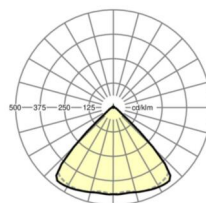

Механика

цвет корпуса	черный RAL 9005
размеры (LxWxH/DxH)	1531mm x 55mm x 33mm
вес (нетто)	2kg
Вид монтажа	сборка трековых систем, световая структура

DEEP-LINK

<https://www.regiolux.de/ru/article/19415004154>

Ссылка	LED 4000lm 865
ηLB	100 %
Φ ↓/↑	98 % / 2 %
UGR поп./вдоль дисплей	18.7 / 19.2
	65° < 3000cd/m²

размеры

L	1531 mm	Длина
B	55 mm	Ширина
H	33 mm	Высота