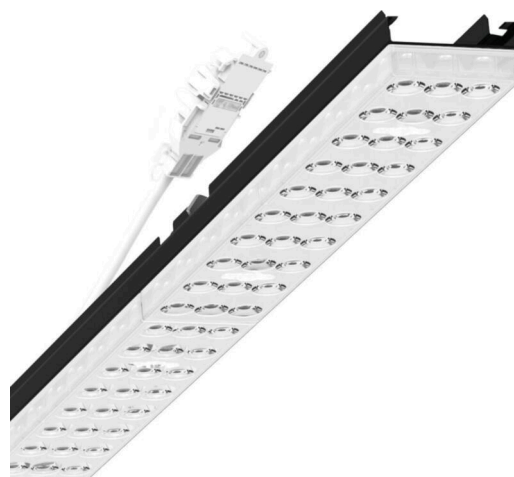

прибородержатель переменный - Individual.Lens.Optic - прямой широконаправленный свет - без видимых стыков

Ламподержатель из оцинкованного стального профиля, поверхность покрыта лаком на полиэфирной смоле. Крепление без инструментов с нажимными затворами, встроенными в конструкцию, обеспечивают защиту от кражи и взлома. В несущей трековой шине позиционируется по-разному. Цвет корпуса черный RAL 9005; Прямой широко направленный свет, распространяющийся через линзу «Individual.Lens.Optic» из пластика ПММА. Оптика отдельных линз делает сборку и установку предельно удобными, плоскость легко чистится. Тройные ряды из отдельных линз и лампо-/прибородержатели, идеально согласованные между собой, обеспечивают цельный вид без стыков и неравномерностей Подключение к электросети через присоединительный провод длиной 1 м для свободного позиционирования прибородержателя в световой полосе и 3-полюсную втычную деталь для быстрой сборки со свободным выбором фаз. Сменные блоки, позволяющие легко модернизировать освещение, существенно продлевают срок службы всей осветительной установки.

электротехника

Балласт	Электронный драйвер (1 штука)
Мощность системы	26W
сетевое напряжение	230V/50Hz
класс энергосбережения/Источник света	D

Оптика

Оснастка	LED, цветопередача/оттенок света CRI ≥ 80 / 6500K
Допуск для координаты цветности (MacAdam)	3SDCM
Фотобиологическая безопасность (светильник)	RG1
Номинальный световой поток	4227lm
Срок службы LED	50000h L80/B10 (Tq 45°C)
светоотдача светильников	164lm/W
Угол излучения	95° (C0) / 95° (C90)
UGR поп./вдоль	18.7 / 19.2

Механика

цвет корпуса	черный RAL 9005
размеры (LxWxH/DxH)	1531mm x 55mm x 33mm
вес (нетто)	2kg
Вид монтажа	сборка трековых систем, световая структура

DEEP-LINK

<https://www.regiolux.de/ru/article/19415004154>

Ссылка	LED 4000lm 865
ηLB	100 %
Φ ↓/↑	98 % / 2 %
UGR поп./вдоль дисплей	18.7 / 19.2
	65° < 3000cd/m²

размеры

L	1531 mm	Длина
B	55 mm	Ширина
H	33 mm	Высота