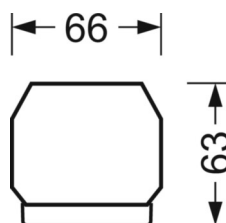

Механика

цвет корпуса	черный RAL 9005
размеры (LxWxH/DxH)	1531mm x 55mm x 33mm
вес (нетто)	2kg
Вид монтажа	сборка трековых систем, световая структура

DEEP-LINK

<https://www.regiolux.de/ru/article/19415004154>

Ссылка	LED 4000lm 865
ηLB	100 %
Φ ↓/↑	98 % / 2 %
UGR поп./вдоль дисплей	18.7 / 19.2
	65° < 3000cd/m²

размеры

L	1531 mm	Длина
B	55 mm	Ширина
H	33 mm	Высота